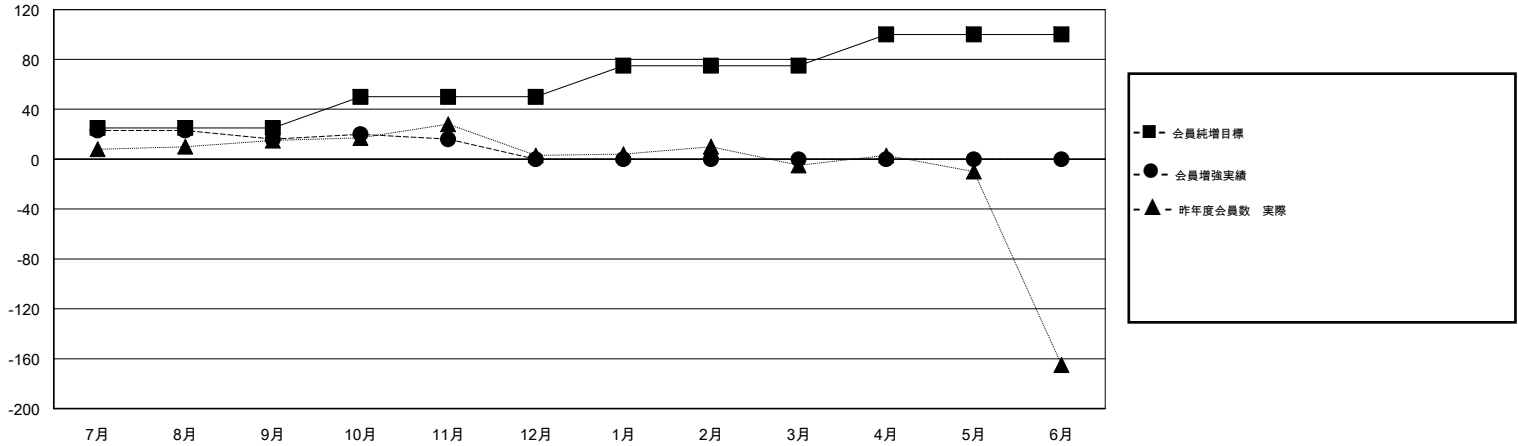

MONTHLY MEMBERSHIP PROGRESS REPORT

District 336 D

Results as of: 11/30/2018

GMT: MASAYOSHI MARUYAMA, YASUHISA NAKAMURA

地域 JAPAN

GMT会則地域

クラブ				名			
結果 : 2018-2019				結果 : 2018-2019			
四半期	新クラブ目標	新クラブ	解散クラブ	四半期	会員純増目標	会員増強実績	退会者(転籍を含む) 実際
7月/8月/9月	0	0	1	7月/8月/9月	25	82	59
10月/11月/12月	0	0	0	10月/11月/12月	25	23	23
1月/2月/3月	0	0	0	1月/2月/3月	25	0	0
4月/5月/6月	0	0	0	4月/5月/6月	25	0	0

新クラブ目標及び実績累計

会員目標及び実績累計

解散クラブ: 1	47 CLUBS OF 91 一名以上の新会員を登録	男女別	
退会者		男性	2,669 (87.08%)
物故会員 11		女性	396 (12.92%)
クラブ解散 0		女性%年度目標: 0%	
その他 71	会員累計データを見るには、ここをクリック	世帯主/家族会員合計	413
合計 82		国際会費半額の家族会員	198